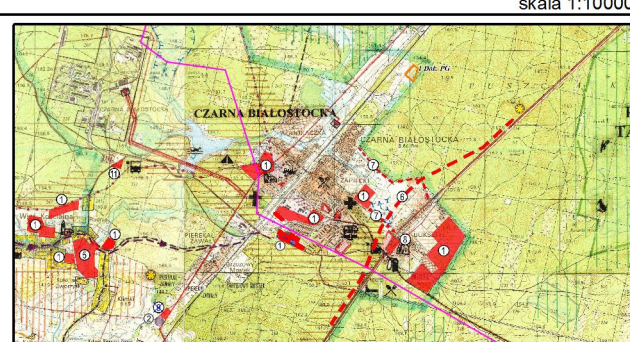

# ZMIANA MIEJSCOWEGO PLANU ZAGOSPODAROWANIA PRZESTRZENNEGO REJONU ULICY FABRYCZNEJ W CZARNEJ BIAŁOSTOCKIEJ

Załącznik Nr 1  
do uchwały Nr ...../2021  
Rady Miejskiej w Czarnej Białostockiej  
z dnia .....2021 r.

## LEGENDA:

-  wyróżnik graficzny granicy
-  granica obszaru objętego planem
-  linie rozgraniczające
-  nieprzekraczalne linie zabudowy
-  tereny zabudowy usługowej
-  tereny zabudowy produkcyjnej
-  tereny obsługi komunikacji drogowej: parkingi i garaże
-  tereny dróg wewnętrznych

WYRYS ZE STUDIUM UWARUNKOWAŃ  
I KIERUNKÓW ZAGOSPODAROWANIA  
PRZESTRZENNEGO GMINY  
CZARNA BIAŁOSTOCKA (wraz ze zm.)

skala 1:10000

— granica opracowania zmiany miejscowego  
planu zagospodarowania przestrzennego