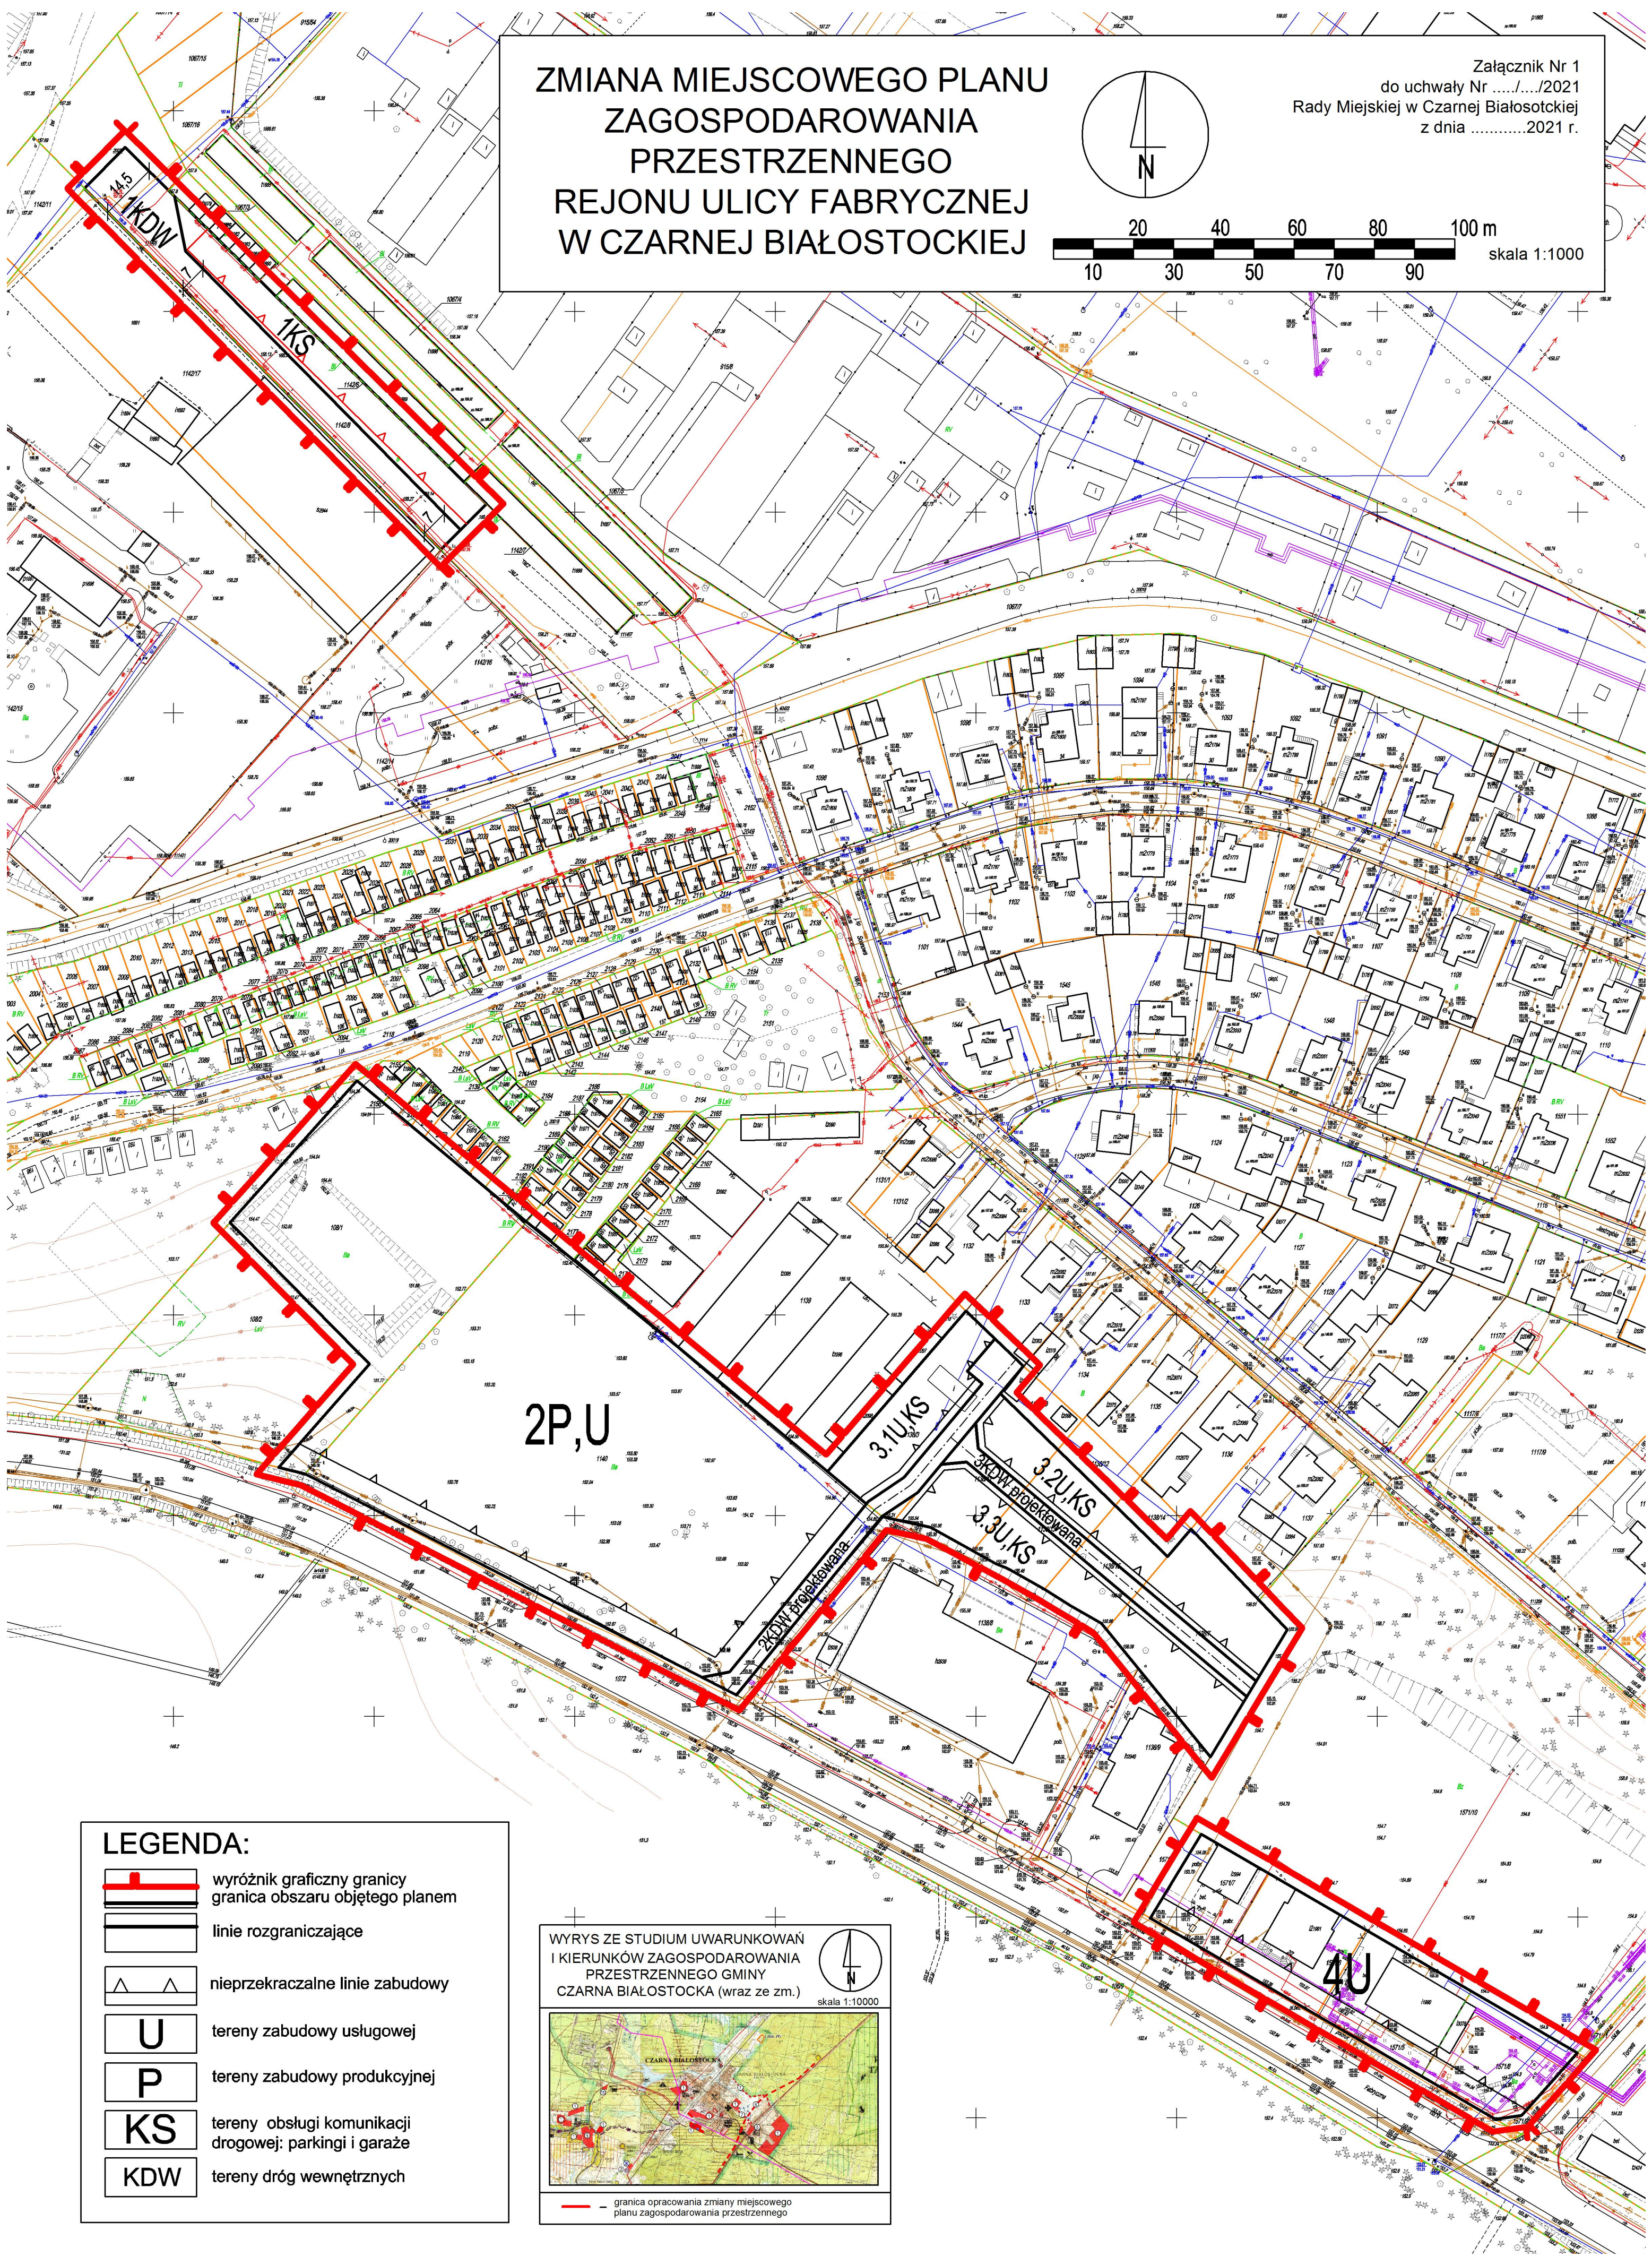

# ZMIANA MIEJSCOWEGO PLANU ZAGOSPODAROWANIA PRZESTRZENNEGO REJONU ULICY FABRYCZNEJ W CZARNEJ BIAŁOSTOCKIEJ

Załącznik Nr 1  
do uchwały Nr ...../2021  
Rady Miejskiej w Czarnej Białostockiej  
z dnia .....2021 r.

## LEGENDA:

-  wyróżnik graficzny granicy
-  granica obszaru objętego planem
-  linie rozgraniczające
-  nieprzekraczalne linie zabudowy
-  tereny zabudowy usługowej
-  tereny zabudowy produkcyjnej
-  tereny obsługi komunikacji drogowej: parkingi i garaże
-  tereny dróg wewnętrznych

WYRYS ZE STUDIUM UWARUNKOWAŃ  
I KIERUNKÓW ZAGOSPODAROWANIA  
PRZESTRZENNEGO GMINY  
CZARNA BIAŁOSTOCKA (wraz ze zm.)

skala 1:10000

— granica opracowania zmiany miejscowego  
planu zagospodarowania przestrzennego